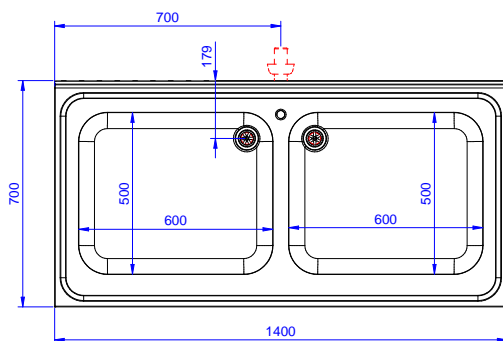

Alzatina paraspruzzi posteriore con raggiatura 10 mm, altezza 100 mm e spessore 13 mm. Due vasche da 600x500xh300 mm dotate di tubo troppopieno e piletta di scarico da 2".

### Costruzione

- Struttura completamente in acciaio inox con telaio saldato per conferire massima stabilità al tavolo.
- Miglior accesso al vano grazie alla presenza, per tutte le lunghezze, di solo due porte.
- Vasca lavatoio in acciaio inox AISI 304 dotata di tubo troppopieno e piletta di scarico.
- Piano di lavoro in acciaio 10/10 in AISI 304 di spessore 50 mm con piega salvamani sui bordi con pannello fonoassorbente da 18 mm di spessore.
- Pannelli laterali e suola rinforzata in acciaio inox AISI 304.
- Progettato per essere installato contro un muro. Alzatina posteriore paraspruzzi con raggiatura 8 mm, altezza 100 mm e spessore 13 mm
- Piedini in acciaio inox AISI 304 di 200 mm di altezza e 54 mm di diametro, regolabili: -50/+30 mm.
- Porte fonoassorbenti e scorrevoli su guide poste all'interno della cornice del mobile.
- Costruzione in acciaio inox.

## Preparazione Statica Standard Lavatoio armadiato, 2 vasche e 2 porte scorrevoli, da 1400 mm

**Fronte**

**Lato**

**D** = Scarico acqua

**Alto**

### Informazioni chiave

<b>Larghezza armadio:</b>	
<b>133251 (MLA1426PN)</b>	1310 mm
<b>Profondità armadio:</b>	645 mm
<b>Altezza armadietto:</b>	330 mm
<b>Dimensioni esterne, larghezza:</b>	1400 mm
<b>Dimensioni esterne, profondità:</b>	700 mm
<b>Dimensioni esterne, altezza:</b>	1000 mm
<b>Dimensione alzatina, altezza:</b>	100 mm
<b>Dimensione alzatina, profondità:</b>	13 mm
<b>Dimensione alzatina, raggio:</b>	R=8
<b>Numero di vasche:</b>	2
<b>Dimensione vasca:</b>	600x500xH300
<b>Numero e tipologia di porte:</b>	2 Scorrevole
<b>Spessore piano di lavoro:</b>	50 mm
<b>Peso netto:</b>	60 kg