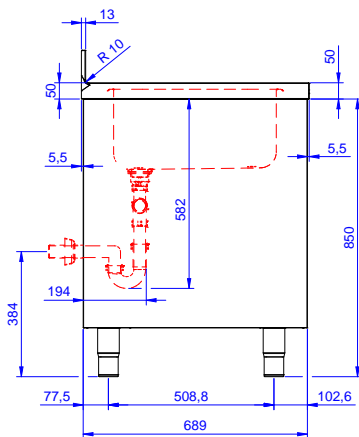

D = Scarico acqua