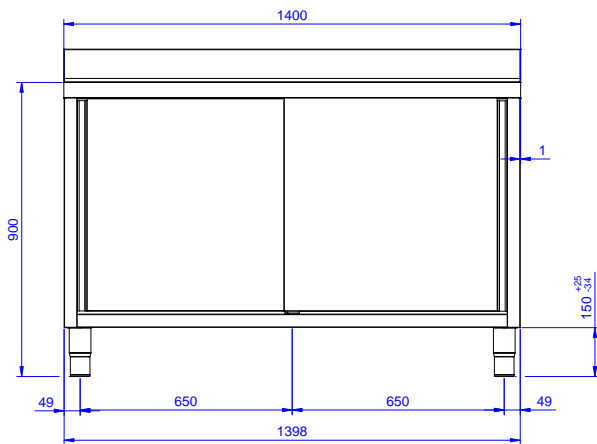

Alzatina paraspruzzi posteriore con raggiatura 10 mm, altezza 100 mm e spessore 13 mm. Due vasche da 600x500xh300 mm dotate di tubo troppopieno e piletta di scarico da 2".

### Costruzione

- Struttura completamente in acciaio inox con telaio saldato per conferire massima stabilità al tavolo.
- Miglior accesso al vano grazie alla presenza, per tutte le lunghezze, di solo due porte.
- Vasca lavatoio in acciaio inox AISI 304 dotata di tubo troppopieno e piletta di scarico.
- Piano di lavoro in acciaio 10/10 in AISI 304 di spessore 50 mm con piega salvamani sui bordi con pannello fonoassorbente da 18 mm di spessore.
- Pannelli laterali e suola rinforzata in acciaio inox AISI 304.
- Progettato per essere installato contro un muro. Alzatina posteriore paraspruzzi con raggiatura 8 mm, altezza 100 mm e spessore 13 mm
- Piedini in acciaio inox AISI 304 di 200 mm di altezza e 54 mm di diametro, regolabili: -50/+30 mm.
- Porte fonoassorbenti e scorrevoli su guide poste all'interno della cornice del mobile.
- Costruzione in acciaio inox.

## Preparazione Statica Standard Lavatoio armadiato, 2 vasche e 2 porte scorrevoli, da 1400 mm

**Fronte**

**Lato**

**D** = Scarico acqua

**Alto**

### Informazioni chiave

<b>Larghezza armadio:</b>	
<b>133251 (MLA1426PN)</b>	1310 mm
<b>Profondità armadio:</b>	645 mm
<b>Altezza armadietto:</b>	330 mm
<b>Dimensioni esterne, larghezza:</b>	1400 mm
<b>Dimensioni esterne, profondità:</b>	700 mm
<b>Dimensioni esterne, altezza:</b>	1000 mm
<b>Dimensione alzatina, altezza:</b>	100 mm
<b>Dimensione alzatina, profondità:</b>	13 mm
<b>Dimensione alzatina, raggio:</b>	R=8
<b>Numero di vasche:</b>	2
<b>Dimensione vasca:</b>	600x500xH300
<b>Numero e tipologia di porte:</b>	2 Scorrevole
<b>Spessore piano di lavoro:</b>	50 mm
<b>Peso netto:</b>	60 kg